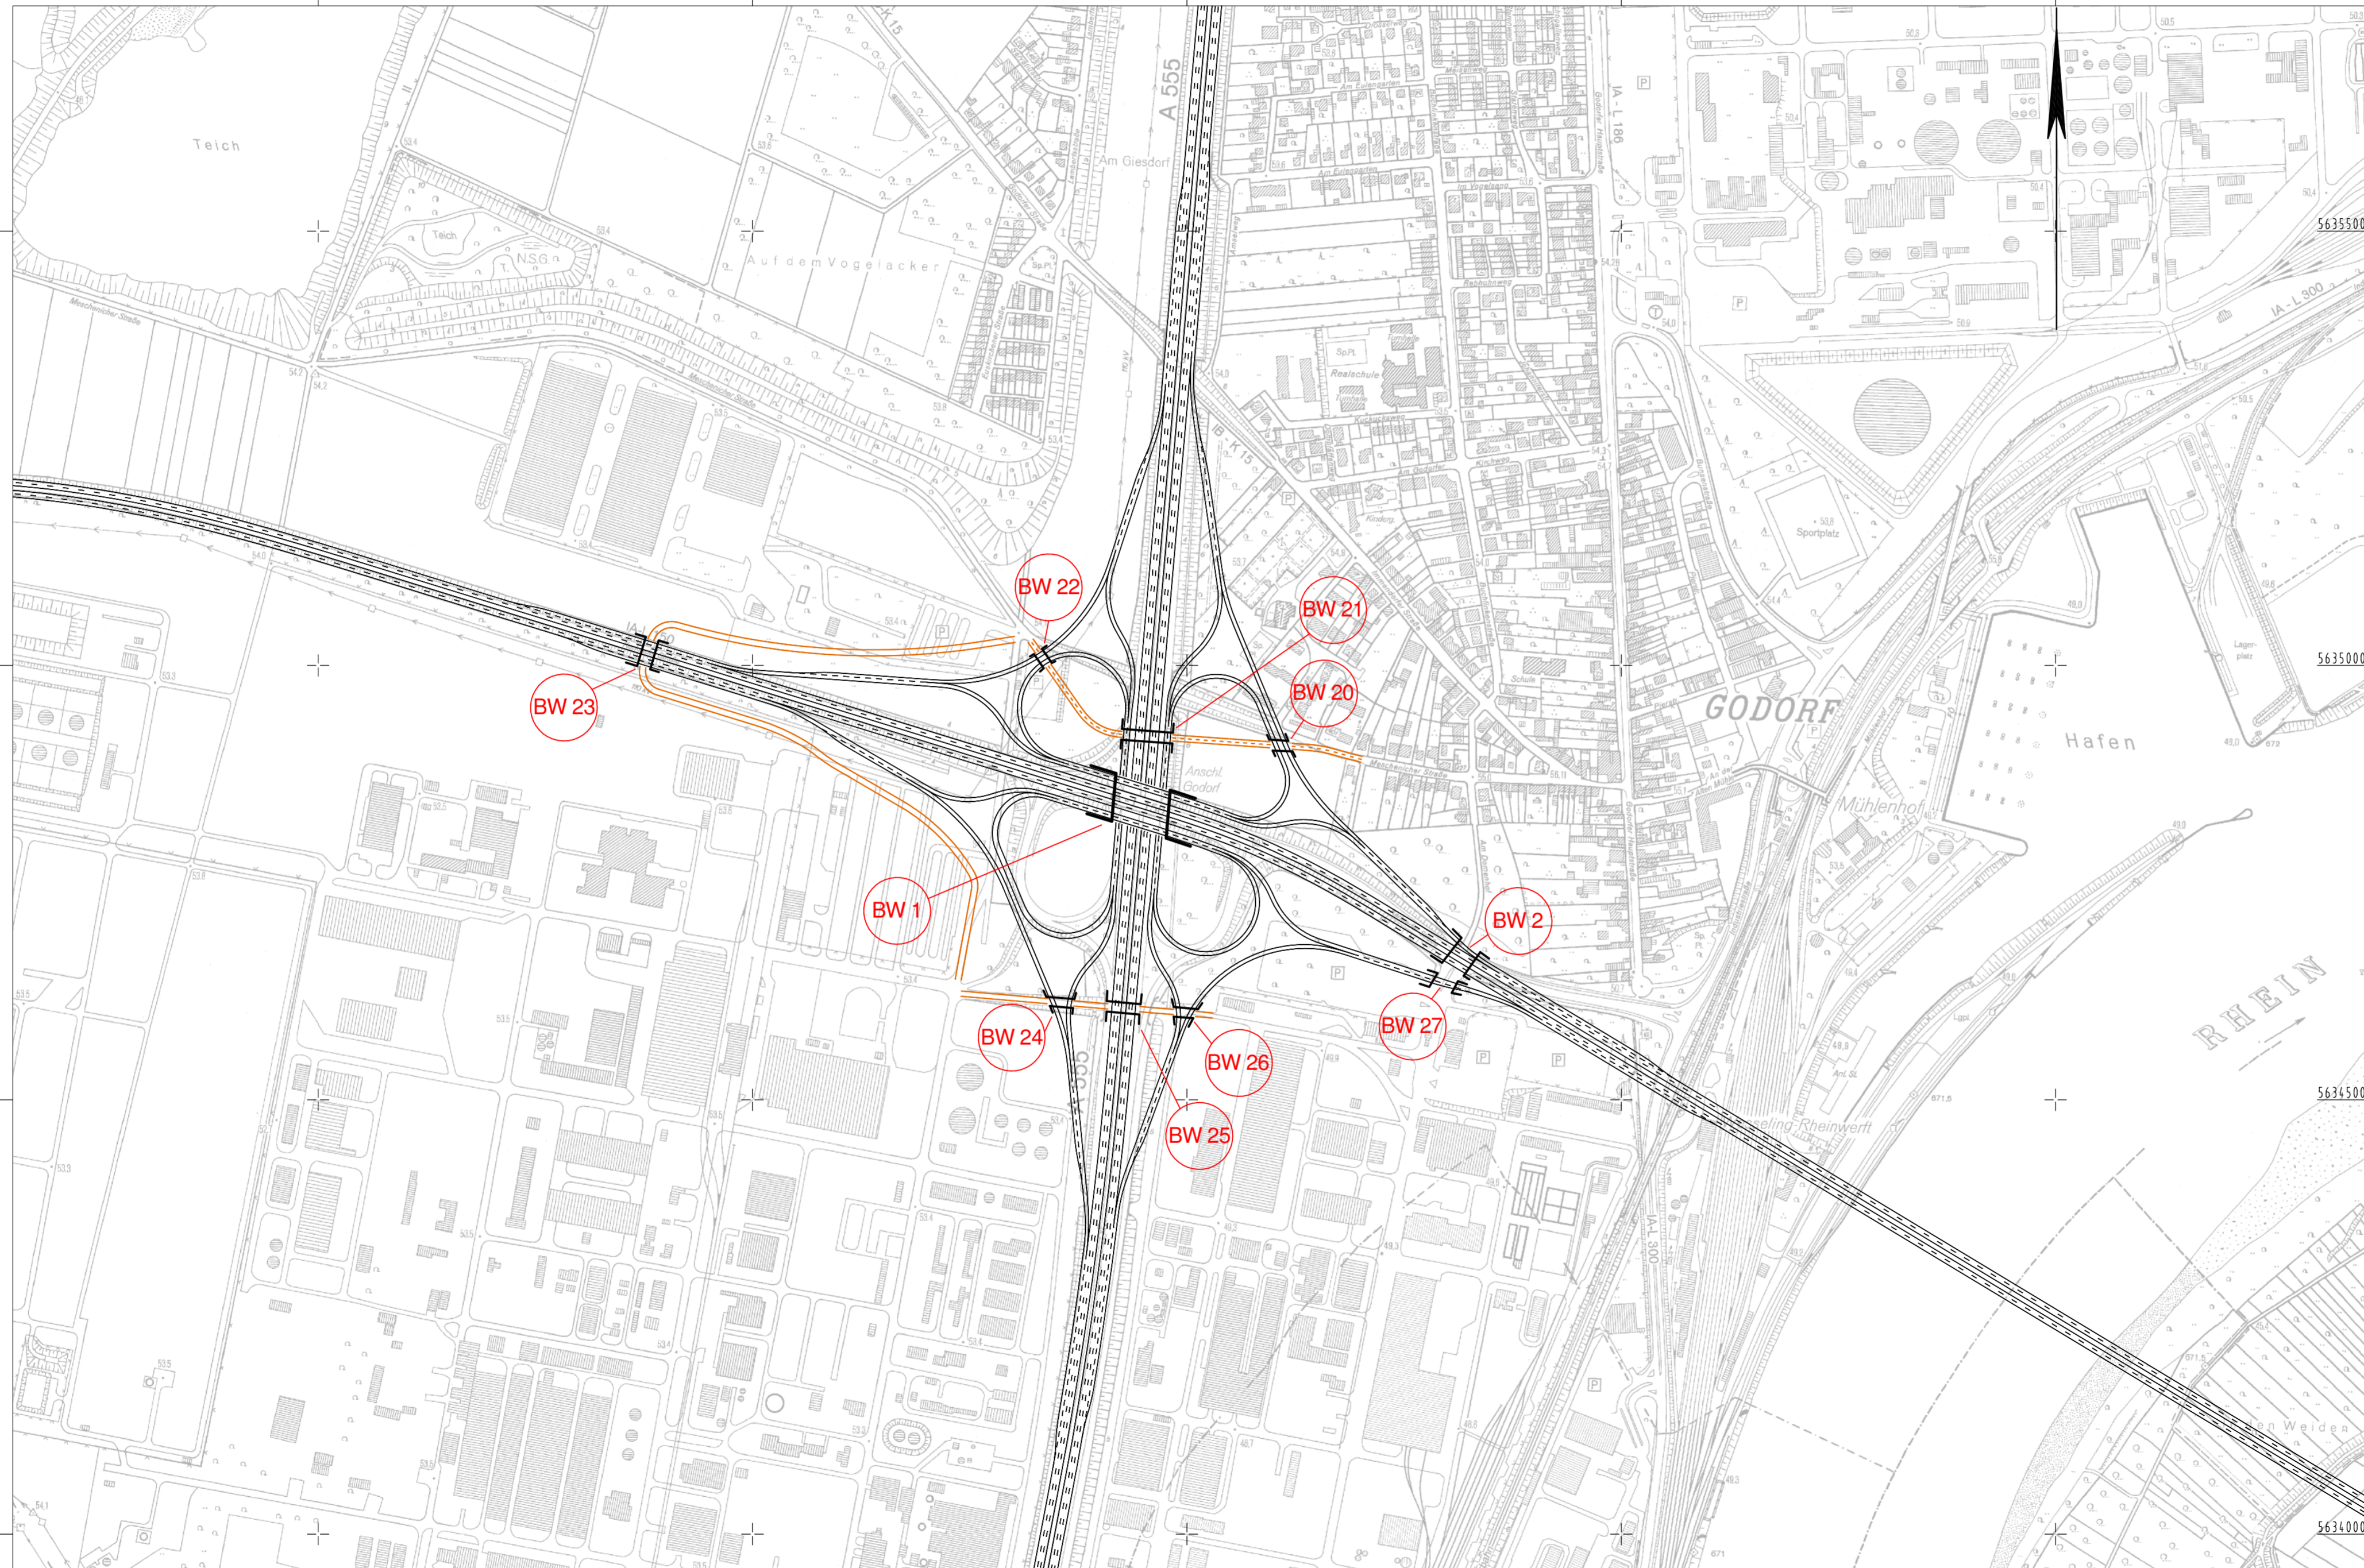

5635000

5634500

5634000

Y 355648.565
X 5633959.356

356000

356500

357000

357500

358000

Y 358373.565
X 5633959.356

	Regionalniederlassung Rhein - Berg Alberstraße 22 - 51643 Gummersbach		Projekt-Nr.: A553-G10-NW-T1-NW
Straße: A 553		Nächster Ort: Köln-Godorf	
BVWP 2015		AK Köln-Godorf	Bau-Km H. 15.000 Aufgestellt: 20.09.2013